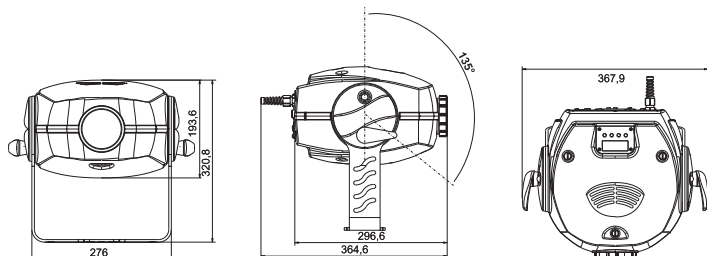

COLORMIX 150AT PROFILE

150Wカラーチェンジャー・プロファイル

スペック

ランプ	CDM-SA/T 150/942 150W (4200K、平均寿命6000時間)		
制御	DMX512 (4ch使用、8ビット)		
	Date In / Out	□ キング3ピンXLR	
ビーム	19°	電源	100/208V 50/60Hz (300VA)
サイズ (mm)	365 (D) × 368 (W) × 321 (H)	重量	10.5Kg
カラー	11色 + オープン		
ゴボ	ローテートゴボ6 + オープン (インデックス可/交換可能)		
4桁LEDコントロール・パネル	アドレス設定/特殊機能設定/各エフェクト補正		
その他	ディマー/シャッター/ストロボ機能 (1~8フラッシュ/秒) / スタンドアローン/マスター/スレープ制御 (最大9台まで) / 内蔵プログラム3 (編集可能、各最大99ステップ)		
角度	ティルト 135°		
ボディカラー	ブラック / ホワイト (オプション)		
ゴボサイズ (mm) : ローテートゴボ			
	外周	イメージ(最大)	厚さ
メタル	26.9	22.5	0.5
ガラス	26.8	22.5	1.1~4
ダイクロ	26.8	22.5	1.1
			許容範囲
			+0 / -0.2
			+0 / -0.2
			+0 / -0.2

サイズ (mm)

※ビーム角度表は「ColorSpot 170AT」をご参照ください。

COLORMIX 240AT / 250AT

CMYカラーミキシング 250Wカラーチェンジャー

COLORMIX 240AT スペック

ランプ	MSD250/2 (8500K、平均寿命2000時間)		
制御	DMX512 (8/11ch使用、8ビット)		
	Date In / Out	□ キング3ピンXLR	
ビーム	8~22°	電源	208V 50/60Hz (390VA)
サイズ (mm)	377 (D) × 409 (W) × 353 (H)	重量	15Kg
カラー	CMYカラーミキシング		
その他	ファンスピードコントロール/ストロボ機能(1~10フラッシュ/秒) / ディマー/シャッター/スタンドアローン/マスター/スレープ制御(最大9台まで) / 内蔵マイクロフォンによるミュージック・トリガ機能/作成/編集可能な内蔵プログラム3(各99ステップ) / 4桁LEDコントロール・パネル		
角度	ティルト 135°		
設置	フロアスタンド(オプション) / 吊りこみ用ブラケット (付属)		
ボディカラー	ブラック / ホワイト (オプション)		

COLORMIX 250AT スペック

※COLORMIX 250ATは、COLORMIX 240ATの仕様に加え、以下の通りです。

制御	DMX512 (10/11ch使用、8ビット)		
重量	19.5Kg		
カラー	ホイール	3色 + 色温度変換フィルター	3200K/5600K+UVフィルター + オープン
エフェクト	ビームシェーパー + フロストフィルター		
設置	フロアスタンド / 吊りこみ用ブラケット (共に付属)		
その他	バンドア付属		

サイズ (mm)

※ビーム角度表は「WASH 250XT」をご参照ください。