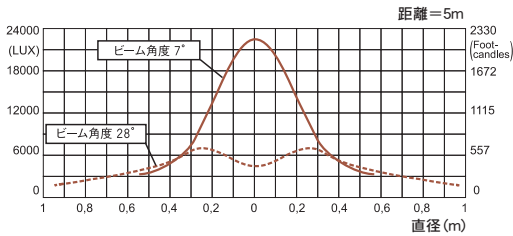

WASH 575XT

CMYカラーミキシング 575Wムービングヘッド・ウォッシュ

サイズ (mm)

スペック

ランプ	MSR575/2 (7200K、平均寿命1000時間)	
制御	DMX512 (14/16ch使用、8/16ビット)	
	Date In / Out	□キング3ピンXLR
ビーム	7~28° (リニアズーム機能)	
電源	208V 50/60Hz (900VA)	
サイズ (mm)	467 (D) × 449 (W) × 583 (H)	
重量	36Kg	
カラー	CMYカラーミキシング	
	ホイール	4色+色温度変換フィルター 3200K/5600K+UVフィルター+オープン
エフェクト	ビームシェーパー+フロストフィルター	
その他	ファンスピード・リモートコントロール/ストロボ機能(1~10フラッシュ/秒)/ディマー/シャッター/スタンドアロン/マスター/スレーブ制御(最大9台まで)/4桁LEDコントロール・パネル/取付用マウンティング・プレート(スレッドサイズ:M12) 付属	
	角度	パン 530° / ティルト 280°
ボディカラー	ブラック / ホワイト (オプション)	

ライトの照射角度/範囲

WASH 250XT

CMYカラーミキシング 250Wムービングヘッド・ウォッシュ

サイズ (mm)

スペック

ランプ	MSD250/2 (8500K、平均寿命2000時間)	
制御	DMX512 (14/16ch使用、8/16ビット)	
	Date In / Out	□キング3ピンXLR
ビーム	8~22°	電源 208V 50/60Hz (500VA)
サイズ (mm)	379 (D) × 428 (W) × 500 (H)	重量 21Kg
カラー	CMYカラーミキシング	
	ホイール	3色+色温度変換フィルター 200K/5600K+UVフィルター+オープン
エフェクト	ビームシェーパー+フロストフィルター	
その他	ファンスピード・リモートコントロール/ストロボ機能(1~10フラッシュ/秒)/ディマー/シャッター/スタンドアロン/マスター/スレーブ制御(最大9台まで)/4桁LEDコントロール・パネル	
	角度	パン 530° / ティルト 280°
取付	クランプ取付穴 × 2ペア(サイズ:M10)または、取付用プレート(オプション)	
ボディカラー	ブラック / ホワイト (オプション)	

ライトの照射角度/範囲