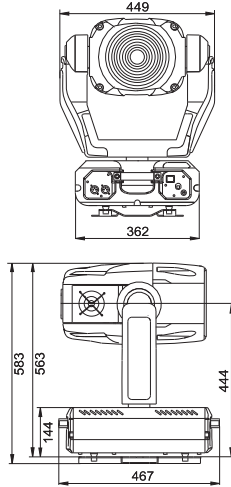

WASH 575XT

CMYカラーミキシング 575Wムービングヘッド・ウォッシュ

サイズ (mm)

スペック

ランプ	MSR575/2 (7200K、平均寿命1000時間)	
制御	DMX512 (14/16ch使用、8/16ビット)	
	Date In / Out	□キング3ピンXLR
ビーム	7~28° (リニアズーム機能)	
電源	208V 50/60Hz (900VA)	
サイズ (mm)	467 (D) × 449 (W) × 583 (H)	
重量	36Kg	
カラー	CMYカラーミキシング	
	ホイール	4色+色温度変換フィルター 3200K/5600K+UVフィルター+オープン
エフェクト	ビームシェーパー+フロストフィルター	
その他	ファンスピード・リモートコントロール/ストロボ機能(1~10フラッシュ/秒)/ディマー/シャッター/スタンドアロン/マスター/スレーブ制御(最大9台まで)/4桁LEDコントロール・パネル/取付用マウンティング・プレート(スレッドサイズ:M12) 付属	
	角度	パン 530° / ティルト 280°
ボディカラー	ブラック / ホワイト (オプション)	

ライトの照射角度/範囲

WASH 250XT

CMYカラーミキシング 250Wムービングヘッド・ウォッシュ

サイズ (mm)

スペック

ランプ	MSD250/2 (8500K、平均寿命2000時間)	
制御	DMX512 (14/16ch使用、8/16ビット)	
	Date In / Out	□キング3ピンXLR
ビーム	8~22°	電源 208V 50/60Hz (500VA)
サイズ (mm)	379 (D) × 428 (W) × 500 (H)	重量 21Kg
カラー	CMYカラーミキシング	
	ホイール	3色+色温度変換フィルター 200K/5600K+UVフィルター+オープン
エフェクト	ビームシェーパー+フロストフィルター	
その他	ファンスピード・リモートコントロール/ストロボ機能(1~10フラッシュ/秒)/ディマー/シャッター/スタンドアロン/マスター/スレーブ制御(最大9台まで)/4桁LEDコントロール・パネル	
	角度	パン 530° / ティルト 280°
取付	クランプ取付穴 × 2ペア(サイズ:M10)または、取付用プレート(オプション)	
ボディカラー	ブラック / ホワイト (オプション)	

ライトの照射角度/範囲