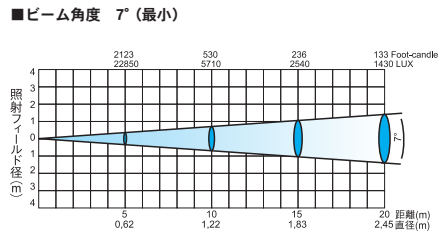

WASH 575XT

CMYカラーミキシング 575Wムービングヘッド・ウォッシュ

サイズ (mm)

スペック

ランプ	MSR575/2 (7200K、平均寿命1000時間)	
制御	DMX512 (14/16ch使用、8/16ビット)	
	Date In / Out	□キング3ピンXLR
ビーム	7~28° (リニアズーム機能)	
電源	208V 50/60Hz (900VA)	
サイズ (mm)	467 (D) × 449 (W) × 583 (H)	
重量	36Kg	
カラー	CMYカラーミキシング	
	ホイール	4色+色温度変換フィルター 3200K/5600K+UVフィルター+オープン
エフェクト	ビームシェーパー+フロストフィルター	
その他	ファンスピード・リモートコントロール/ストロボ機能(1~10フラッシュ/秒)/ディマー/シャッター/スタンドアロン/マスター/スレーブ制御(最大9台まで)/4桁LEDコントロール・パネル/取付用マウンティング・プレート(スレッドサイズ:M12) 付属	
	角度	パン 530° / ティルト 280°
ボディカラー	ブラック / ホワイト (オプション)	

ライトの照射角度/範囲

WASH 250XT

CMYカラーミキシング 250Wムービングヘッド・ウォッシュ

サイズ (mm)

スペック

ランプ	MSD250/2 (8500K、平均寿命2000時間)	
制御	DMX512 (14/16ch使用、8/16ビット)	
	Date In / Out	□キング3ピンXLR
ビーム	8~22°	電源 208V 50/60Hz (500VA)
サイズ (mm)	379 (D) × 428 (W) × 500 (H)	重量 21Kg
カラー	CMYカラーミキシング	
	ホイール	3色+色温度変換フィルター 200K/5600K+UVフィルター+オープン
エフェクト	ビームシェーパー+フロストフィルター	
その他	ファンスピード・リモートコントロール/ストロボ機能(1~10フラッシュ/秒)/ディマー/シャッター/スタンドアロン/マスター/スレーブ制御(最大9台まで)/4桁LEDコントロール・パネル	
	角度	パン 530° / ティルト 280°
取付	クランプ取付穴 × 2ペア(サイズ:M10)または、取付用プレート(オプション)	
ボディカラー	ブラック / ホワイト (オプション)	

ライトの照射角度/範囲