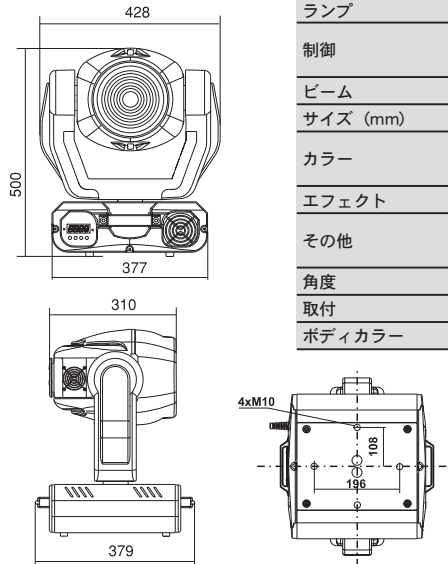

WASH 575XT

CMYカラーミキシング 575Wムービングヘッド・ウォッシュ

サイズ (mm)

スペック

ランプ	MSR575/2 (7200K、平均寿命1000時間)	
制御	DMX512 (14/16ch使用、8/16ビット)	
	Date In / Out	□キング3ピンXLR
ビーム	7~28° (リニアズーム機能)	
電源	208V 50/60Hz (900VA)	
サイズ (mm)	467 (D) × 449 (W) × 583 (H)	
重量	36Kg	
カラー	CMYカラーミキシング	
	ホイール	4色+色温度変換フィルター 3200K/5600K+UVフィルター+オープン
エフェクト	ビームシェーパー+フロストフィルター	
その他	ファンスピード・リモートコントロール/ストロボ機能(1~10フラッシュ/秒)/ディマー/シャッター/スタンドアロン/マスター/スレーブ制御(最大9台まで)/4桁LEDコントロール・パネル/取付用マウンティング・プレート(スレッドサイズ:M12) 付属	
	角度	パン 530° / ティルト 280°
ボディカラー	ブラック / ホワイト (オプション)	

ライトの照射角度/範囲

WASH 250XT

CMYカラーミキシング 250Wムービングヘッド・ウォッシュ

サイズ (mm)

スペック

ランプ	MSD250/2 (8500K、平均寿命2000時間)	
制御	DMX512 (14/16ch使用、8/16ビット)	
	Date In / Out	□キング3ピンXLR
ビーム	8~22°	電源 208V 50/60Hz (500VA)
サイズ (mm)	379 (D) × 428 (W) × 500 (H)	重量 21Kg
カラー	CMYカラーミキシング	
	ホイール	3色+色温度変換フィルター 200K/5600K+UVフィルター+オープン
エフェクト	ビームシェーパー+フロストフィルター	
その他	ファンスピード・リモートコントロール/ストロボ機能(1~10フラッシュ/秒)/ディマー/シャッター/スタンドアロン/マスター/スレーブ制御(最大9台まで)/4桁LEDコントロール・パネル	
	角度	パン 530° / ティルト 280°
取付	クランプ取付穴 × 2ペア(サイズ:M10)または、取付用プレート(オプション)	
ボディカラー	ブラック / ホワイト (オプション)	

ライトの照射角度/範囲