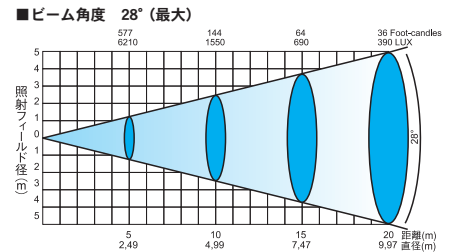

WASH 575XT

CMYカラーミキシング 575Wムービングヘッド・ウォッシュ

サイズ (mm)

スペック

ランプ	MSR575/2 (7200K、平均寿命1000時間)	
制御	DMX512 (14/16ch使用、8/16ビット)	
	Date In / Out	□キング3ピンXLR
ビーム	7~28° (リニアズーム機能)	
電源	208V 50/60Hz (900VA)	
サイズ (mm)	467 (D) × 449 (W) × 583 (H)	
重量	36Kg	
カラー	CMYカラーミキシング	
	ホイール	4色+色温度変換フィルター 3200K/5600K+UVフィルター+オープン
エフェクト	ビームシェーパー+フロストフィルター	
その他	ファンスピード・リモートコントロール/ストロボ機能(1~10フラッシュ/秒)/ディマー/シャッター/スタンドアロン/マスター/スレーブ制御(最大9台まで)/4桁LEDコントロール・パネル/取付用マウンティング・プレート(スレッドサイズ:M12) 付属	
	角度	パン 530° / ティルト 280°
ボディカラー	ブラック / ホワイト (オプション)	

ライトの照射角度/範囲

WASH 250XT

CMYカラーミキシング 250Wムービングヘッド・ウォッシュ

サイズ (mm)

スペック

ランプ	MSD250/2 (8500K、平均寿命2000時間)	
制御	DMX512 (14/16ch使用、8/16ビット)	
	Date In / Out	□キング3ピンXLR
ビーム	8~22°	電源 208V 50/60Hz (500VA)
サイズ (mm)	379 (D) × 428 (W) × 500 (H)	重量 21Kg
カラー	CMYカラーミキシング	
	ホイール	3色+色温度変換フィルター 200K/5600K+UVフィルター+オープン
エフェクト	ビームシェーパー+フロストフィルター	
その他	ファンスピード・リモートコントロール/ストロボ機能(1~10フラッシュ/秒)/ディマー/シャッター/スタンドアロン/マスター/スレーブ制御(最大9台まで)/4桁LEDコントロール・パネル	
	角度	パン 530° / ティルト 280°
取付	クランプ取付穴 × 2ペア(サイズ:M10)または、取付用プレート(オプション)	
ボディカラー	ブラック / ホワイト (オプション)	

ライトの照射角度/範囲