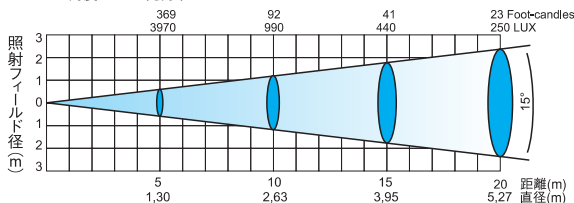

Spot 575XT

マルチステップ・ズーム機能搭載 575Wムービングヘッド・スポット

サイズ (mm)

スペック

ランプ	MSR575/2 (7200K、平均寿命1000時間)			
制御	DMX512 (14/16ch使用、8/16ビット)			
	Date In / Out	ロッキング3ピンXLR		
光束	15 / 18 / 22° (マルチステップ・ズーム機能)	電源	208V 50/60Hz (900VA)	
サイズ (mm)	467 (D) × 449 (W) × 583 (H)	重量	36Kg	
カラー	ホイール1	9色 オープン		
	ホイール2	6色 + 色温度変換フィルター 3200K/5600K + UVフィルター + オープン		
ゴボ	ホイール1	フィックスゴボ9 + オープン		
	ホイール2	ローテートゴボ6 + オープン (インデックス/交換可能)		
その他	3面回転プリズム/ディマー/シャッター/ストロボ機能 (1~10フラッシュ/秒)/アイリス/リモートフォーカス/ファンスピード・リモートコントロール/4桁LEDコントロール・パネル/スタンドアロン/マスター/スレブ制御 (最大9台まで)/取付用マウンティング・プレート (スレッドサイズ: M12) 付属			
角度	パン 530° / ティルト 280°			
ボディカラー	ブラック / ホワイト (オプション)			
ゴボサイズ (mm) : ローテートゴボ				
	外周	イメージ(最大)	厚さ	許容範囲
金属	26.9	22.5	0.5	+0 / -0.2
ガラス	26.8	22.5	1.1~4	+0 / -0.2
ダイクロ	26.8	22.5	1.1	+0 / -0.2
フィックスゴボ				
金属	26.9	22.5	0.5	+0 / -0.2
ガラス	使用不可			
ダイクロ	26.8	22.5	1.1	+0 / -0.2

MS ZOOM 250XT

電動マルチステップ・ズーム機能搭載 250Wムービングヘッド・スポット

スペック

ランプ	MSD250/2 (8500K、平均寿命2000時間)			
制御	DMX512 (14/16ch使用、8/16ビット)			
	Date In / Out	ロッキング3ピンXLR		
光束	15 / 18 / 21 / 24 / 26° (マルチステップ・ズーム機能)	電源	208V 50/60Hz (500VA)	
サイズ (mm)	380 (D) × 428 (W) × 476 (H)	重量	23.5Kg	
カラー	ホイール	7色 オープン		
ゴボ	ホイール1	ローテートゴボ5 + オープン (インデックス可)		
	ホイール2	3色 + フィックスゴボ3 + オープン		
エフェクト	ズームレンズ5 + UVフィルター + フロスト			
カラー/ゴボホイール	スロット&ロック・システム採用			
その他	ファンスピード・リモートコントロール/リモートフォーカス/3面回転プリズム/ストロボ機能 (1~10フラッシュ/秒)/ディマー/シャッター/スタンドアロン/マスター/スレブ制御 (最大9台まで)/4桁LEDコントロールパネル			
角度	パン 530° / ティルト 280°			
ボディカラー	ブラック / ホワイト (オプション)			
ゴボサイズ (mm) : ローテートゴボ				
	外周	イメージ(最大)	厚さ	許容範囲
金属	37.3	31.5	0.15	+0 / -0.2
ガラス	37.2	31.5	1.1~4	+0 / -0.2
ダイクロ	37.2	31.5	1.1	+0 / -0.2
フィックスゴボ				
金属	37.3	31.5	0.15	+0 / -0.2
ガラス	使用不可			
ダイクロ	37.2	31.5	1.1	+0 / -0.2

ライトの照射角度/範囲

■光束角度 15° (最小)

■光束角度 26° (最大)

サイズ (mm)