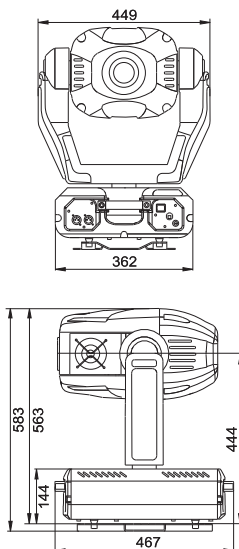

Spot 575XT

マルチステップ・ズーム機能搭載 575Wムービングヘッド・スポット

サイズ (mm)

スペック

ランプ	MSR575/2 (7200K、平均寿命1000時間)			
制御	DMX512 (14/16ch使用、8/16ビット)			
	Date In / Out	ロッキング3ピンXLR		
光束	15 / 18 / 22° (マルチステップ・ズーム機能)	電源	208V 50/60Hz (900VA)	
サイズ (mm)	467 (D) × 449 (W) × 583 (H)	重量	36Kg	
カラー	ホイール1	9色 オープン		
	ホイール2	6色 + 色温度変換フィルター 3200K/5600K + UVフィルター + オープン		
ゴボ	ホイール1	フィックスゴボ9 + オープン		
	ホイール2	ローテートゴボ6 + オープン (インデックス/交換可能)		
その他	3面回転プリズム/ディマー/シャッター/ストロボ機能 (1~10フラッシュ/秒)/アイリス/リモートフォーカス/ファンスピード・リモートコントロール/4桁LEDコントロール・パネル/スタンドアロン/マスター/スレブ制御 (最大9台まで)/取付用マウンティング・プレート (スレッドサイズ: M12) 付属			
角度	パン 530° / ティルト 280°			
ボディカラー	ブラック / ホワイト (オプション)			
ゴボサイズ (mm) : ローテートゴボ				
	外周	イメージ(最大)	厚さ	許容範囲
金属	26.9	22.5	0.5	+0 / -0.2
ガラス	26.8	22.5	1.1~4	+0 / -0.2
ダイクロ	26.8	22.5	1.1	+0 / -0.2
フィックスゴボ				
金属	26.9	22.5	0.5	+0 / -0.2
ガラス	使用不可			
ダイクロ	26.8	22.5	1.1	+0 / -0.2

MS ZOOM 250XT

電動マルチステップ・ズーム機能搭載 250Wムービングヘッド・スポット

スペック

ランプ	MSD250/2 (8500K、平均寿命2000時間)			
制御	DMX512 (14/16ch使用、8/16ビット)			
	Date In / Out	ロッキング3ピンXLR		
光束	15 / 18 / 21 / 24 / 26° (マルチステップ・ズーム機能)	電源	208V 50/60Hz (500VA)	
サイズ (mm)	380 (D) × 428 (W) × 476 (H)	重量	23.5Kg	
カラー	ホイール	7色 オープン		
ゴボ	ホイール1	ローテートゴボ5 + オープン (インデックス可)		
	ホイール2	3色 + フィックスゴボ3 + オープン		
エフェクト	ズームレンズ5 + UVフィルター + フロスト			
カラー/ゴボホイール	スロット&ロック・システム採用			
その他	ファンスピード・リモートコントロール/リモートフォーカス/3面回転プリズム/ストロボ機能 (1~10フラッシュ/秒)/ディマー/シャッター/スタンドアロン/マスター/スレブ制御 (最大9台まで)/4桁LEDコントロールパネル			
角度	パン 530° / ティルト 280°			
ボディカラー	ブラック / ホワイト (オプション)			
ゴボサイズ (mm) : ローテートゴボ				
	外周	イメージ(最大)	厚さ	許容範囲
金属	37.3	31.5	0.15	+0 / -0.2
ガラス	37.2	31.5	1.1~4	+0 / -0.2
ダイクロ	37.2	31.5	1.1	+0 / -0.2
フィックスゴボ				
金属	37.3	31.5	0.15	+0 / -0.2
ガラス	使用不可			
ダイクロ	37.2	31.5	1.1	+0 / -0.2

ライトの照射角度/範囲

■光束角度 15° (最小)

■光束角度 26° (最大)

サイズ (mm)