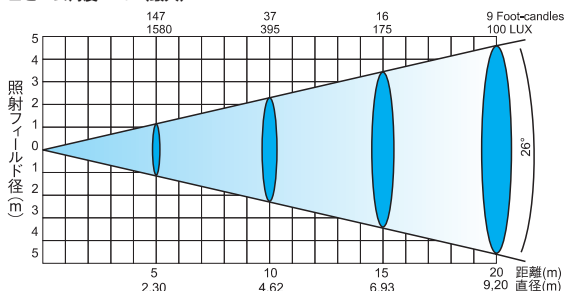

Spot 575XT

マルチステップ・ズーム機能搭載 575Wムービングヘッド・スポット

サイズ (mm)

スペック

ランプ	MSR575/2 (7200K、平均寿命1000時間)			
制御	DMX512 (14/16ch使用、8/16ビット)			
	Date In / Out	ロッキング3ピンXLR		
光束	15 / 18 / 22° (マルチステップ・ズーム機能)	電源	208V 50/60Hz (900VA)	
サイズ (mm)	467 (D) × 449 (W) × 583 (H)	重量	36Kg	
カラー	ホイール1	9色 オープン		
	ホイール2	6色 + 色温度変換フィルター 3200K/5600K + UVフィルター + オープン		
ゴボ	ホイール1	フィックスゴボ9 + オープン		
	ホイール2	ローテートゴボ6 + オープン (インデックス/交換可能)		
その他	3面回転プリズム/ディマー/シャッター/ストロボ機能 (1~10フラッシュ/秒)/アイリス/リモートフォーカス/ファンスピード・リモートコントロール/4桁LEDコントロール・パネル/スタンドアロン/マスター/スレブ制御 (最大9台まで)/取付用マウンティング・プレート (スレッドサイズ: M12) 付属			
角度	パン 530° / ティルト 280°			
ボディカラー	ブラック / ホワイト (オプション)			
ゴボサイズ (mm) : ローテートゴボ				
	外周	イメージ(最大)	厚さ	許容範囲
金属	26.9	22.5	0.5	+0 / -0.2
ガラス	26.8	22.5	1.1~4	+0 / -0.2
ダイクロ	26.8	22.5	1.1	+0 / -0.2
フィックスゴボ				
金属	26.9	22.5	0.5	+0 / -0.2
ガラス	使用不可			
ダイクロ	26.8	22.5	1.1	+0 / -0.2

MS ZOOM 250XT

電動マルチステップ・ズーム機能搭載 250Wムービングヘッド・スポット

スペック

ランプ	MSD250/2 (8500K、平均寿命2000時間)			
制御	DMX512 (14/16ch使用、8/16ビット)			
	Date In / Out	ロッキング3ピンXLR		
光束	15 / 18 / 21 / 24 / 26° (マルチステップ・ズーム機能)	電源	208V 50/60Hz (500VA)	
サイズ (mm)	380 (D) × 428 (W) × 476 (H)	重量	23.5Kg	
カラー	ホイール	7色 オープン		
ゴボ	ホイール1	ローテートゴボ5 + オープン (インデックス可)		
	ホイール2	3色 + フィックスゴボ3 + オープン		
エフェクト	ズームレンズ5 + UVフィルター + フロスト			
カラー/ゴボホイール	スロット&ロック・システム採用			
その他	ファンスピード・リモートコントロール/リモートフォーカス/3面回転プリズム/ストロボ機能 (1~10フラッシュ/秒)/ディマー/シャッター/スタンドアロン/マスター/スレブ制御 (最大9台まで)/4桁LEDコントロールパネル			
角度	パン 530° / ティルト 280°			
ボディカラー	ブラック / ホワイト (オプション)			
ゴボサイズ (mm) : ローテートゴボ				
	外周	イメージ(最大)	厚さ	許容範囲
金属	37.3	31.5	0.15	+0 / -0.2
ガラス	37.2	31.5	1.1~4	+0 / -0.2
ダイクロ	37.2	31.5	1.1	+0 / -0.2
フィックスゴボ				
金属	37.3	31.5	0.15	+0 / -0.2
ガラス	使用不可			
ダイクロ	37.2	31.5	1.1	+0 / -0.2

ライトの照射角度/範囲

■光束角度 15° (最小)

■光束角度 26° (最大)

サイズ (mm)