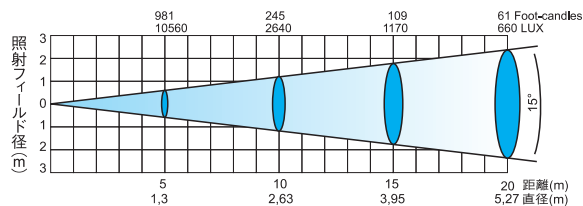

ColorSpot 575AT

16bitコントロール採用 静音性向上とスムーズなコントロール、575W次世代ムービングヘッド・スポット

スペック

ランプ	MSR575 / 2 (7200K、平均寿命1000時間)		
制御	DMX512 (19/29ch使用 8/16ビット)		
	Date In / Out	□キング3ピン&5ピンXLR	
ビーム	15 / 18 / 22° (マルチステップズーム機能)		
電源	208V 50/60Hz (900VA)		
サイズ (mm)	446 (D) × 470 (W) × 555 (H)		
重量	36 Kg		
カラー	ホイール1	9色 + オープン	
	ホイール2	8色 + オープン	
	※9200K、5600K コンバージョン及びUV含む		
ゴボ	ホイール1	フィックスゴボ9 (ストック&ロック) + オープン	
	ホイール2	ローテートゴボ7 (ストック&ロック) + オープン (インデックス可)	
エフェクト	3面プリズム&フロスト		
その他	3面回転プリズム/ディマー/シャッター/ストロボ機能 (1~10フラッシュ/秒)/アイリス/リモットフォーカス/ファンスピード・リモートコントロール/4桁LEDコントロール・パネル/スタンドアロン/マスター/スレーブ制御 (最大9台まで)/取付用マウンティング・プレート (スレッドサイズ: M12) 付属/ファインコントロール		
角度	パン530° / ティルト280°		
ゴボサイズ (mm) : ローテートゴボ			
	外周	イメージ (最大)	厚さ
メタル	26.9	22	0.15
ガラス	26.8	22	4
ダイクロ	26.8	22	1.1

ライトの照射角度/範囲

■ビーム角度 15° (最小)

■ビーム角度 22° (最大)

サイズ (mm)

Linkin Park : 2004, Lewis Lee

Linkin Park : 2004, Lewis Lee