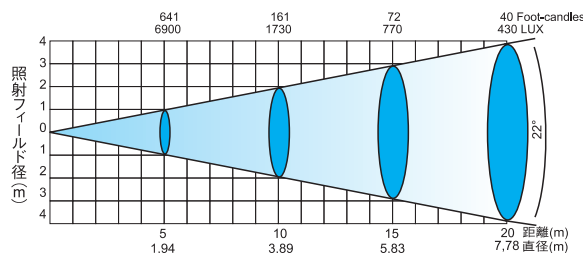

ColorSpot 575AT

16bitコントロール採用 静音性向上とスムーズなコントロール、575W次世代ムービングヘッド・スポット

スペック

ランプ	MSR575 / 2 (7200K、平均寿命1000時間)		
制御	DMX512 (19/29ch使用 8/16ビット)		
	Date In / Out	□キング3ピン&5ピンXLR	
ビーム	15 / 18 / 22° (マルチステップズーム機能)		
電源	208V 50/60Hz (900VA)		
サイズ (mm)	446 (D) × 470 (W) × 555 (H)		
重量	36 Kg		
カラー	ホイール1	9色 + オープン	
	ホイール2	8色 + オープン	
	※9200K、5600K コンバージョン及びUV含む		
ゴボ	ホイール1	フィックスゴボ9 (ストック&ロック) + オープン	
	ホイール2	ローテートゴボ7 (ストック&ロック) + オープン (インデックス可)	
エフェクト	3面プリズム&フロスト		
その他	3面回転プリズム/ディマー/シャッター/ストロボ機能 (1~10フラッシュ/秒)/アイリス/リモットフォーカス/ファンスピード・リモートコントロール/4桁LEDコントロール・パネル/スタンドアロン/マスター/スレーブ制御 (最大9台まで)/取付用マウンティング・プレート (スレッドサイズ: M12) 付属/ファインコントロール		
角度	パン530° / ティルト280°		
ゴボサイズ (mm) : ローテートゴボ			
	外周	イメージ (最大)	厚さ
メタル	26.9	22	0.15
ガラス	26.8	22	4
ダイクロ	26.8	22	1.1

ライトの照射角度/範囲

■ビーム角度 15° (最小)

■ビーム角度 22° (最大)

サイズ (mm)

Linkin Park : 2004, Lewis Lee

Linkin Park : 2004, Lewis Lee