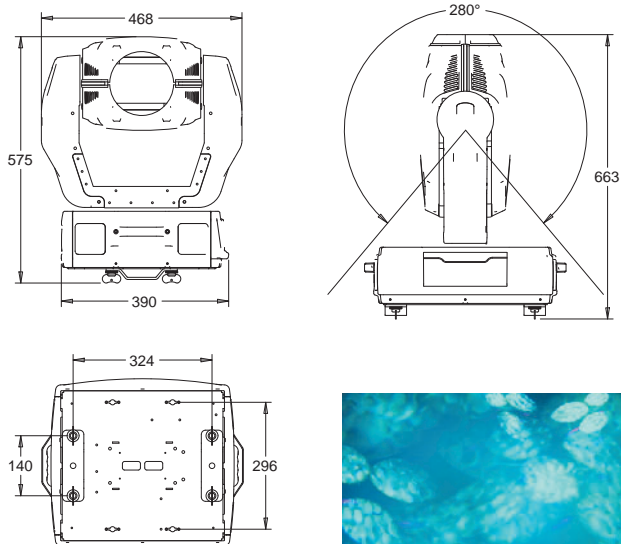

ColorSpot 575AT

16bitコントロール採用 静音性向上とスムーズなコントロール、575W次世代ムービングヘッド・スポット

スペック

ランプ	MSR575 / 2 (7200K、平均寿命1000時間)		
制御	DMX512 (19/29ch使用 8/16ビット)		
	Date In / Out	□キング3ピン&5ピンXLR	
ビーム	15 / 18 / 22° (マルチステップズーム機能)		
電源	208V 50/60Hz (900VA)		
サイズ (mm)	446 (D) × 470 (W) × 555 (H)		
重量	36 Kg		
カラー	ホイール1	9色 + オープン	
	ホイール2	8色 + オープン	
	※9200K、5600K コンバージョン及びUV含む		
ゴボ	ホイール1	フィックスゴボ9 (ストック&ロック) + オープン	
	ホイール2	ローテートゴボ7 (ストック&ロック) + オープン (インデックス可)	
エフェクト	3面プリズム&フロスト		
その他	3面回転プリズム/ディマー/シャッター/ストロボ機能 (1~10フラッシュ/秒)/アイリス/リモットフォーカス/ファンスピード・リモートコントロール/4桁LEDコントロール・パネル/スタンドアロン/マスター/スレーブ制御 (最大9台まで)/取付用マウンティング・プレート (スレッドサイズ: M12) 付属/ファインコントロール		
角度	パン530° / ティルト280°		
ゴボサイズ (mm) : ローテートゴボ			
	外周	イメージ (最大)	厚さ
メタル	26.9	22	0.15
ガラス	26.8	22	4
ダイクロ	26.8	22	1.1

ライトの照射角度/範囲

■ビーム角度 15° (最小)

■ビーム角度 22° (最大)

サイズ (mm)

Linkin Park : 2004, Lewis Lee

Linkin Park : 2004, Lewis Lee