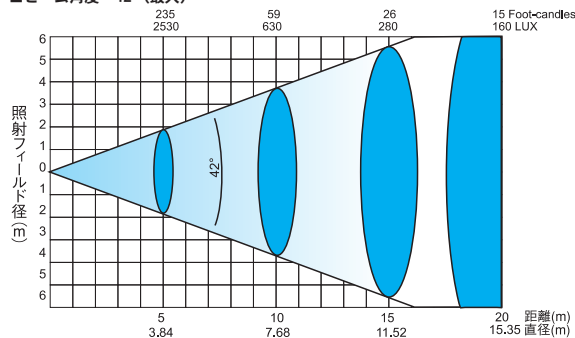

ColorSpot 1200AT

1200Wムービングヘッド・スポット

スペック

ランプ	MSR1200SA (5600K、平均寿命750時間)			
制御	DMX512 (24/32ch使用)			
	Date In / Out	□ キング3ピン&5ピンXLR		
	Ethernetポート			
ビーム	13~42° (リニアズーム機能)			
電源	100/208V 50/60Hz (電子バラスト)			
	208/230V 50/60Hz (電磁バラスト)			
サイズ (mm)	525 (D) × 537 (W) × 620 (H)			
重量	38 Kg (電子バラスト) / 44 Kg (電磁バラスト)			
カラー	CMYカラーミキシング			
	ホイール	4色+ CTC6000K + UVフィルター + オープン色温度変換 3200K ~ 5600K		
ゴボ (Eサイズ)	ホイール1	ローテート 6 + オープン (インデックス可)		
	ホイール2	ローテート 6 + オープン (インデックス可)		
エフェクト	ホイール	4スロット+ オープン (インデックス可)		
カラー/ゴボ・ホイール	スロット&ロック・システム採用			
その他	アイリス/リモートフォーカス/3&5回転プリズム/可変フロスト/ディマー/シャッター/ストロボ (1~10フラッシュ/秒) / 取付用オメガブラケット付属			
ROBEナビゲーションシステム (RNS)	アドレス設定/特殊機能設定/各エフェクト補正			
角度	パン530° / ティルト280°			
ゴボサイズ (mm) : ローテートゴボ				
	外周	イメージ(最大)	厚さ	許容範囲
メタル	37.5	31.5	0.5	+0 / -0.25
ガラス	37.3	31.5	1.1~6	+0 / -0.25
ダイクロ	37.3	31.5	1.1~6	+0 / -0.25
プリズム&エフェクト	47	-	~5	+0 / -0.3

ライトの照射角度/範囲

■ビーム角度 13° (最小)

■ビーム角度 42° (最大)

ROBEナビゲーション・システム (RNS)

データ・コネクション

CMYカラーミキシング・システム

リニアズーム機能

回転ゴボ・ホイール (スロット&ロック・システム採用)

サイズ (mm)