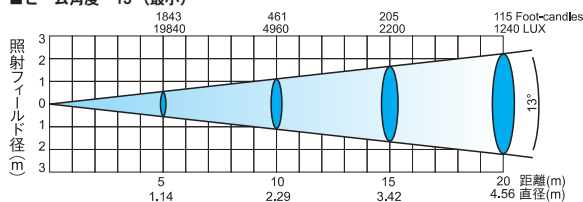

ColorSpot 1200AT

1200Wムービングヘッド・スポット

スペック

ランプ	MSR1200SA (5600K、平均寿命750時間)			
制御	DMX512 (24/32ch使用)			
	Date In / Out	□ キング3ピン&5ピンXLR		
	Ethernetポート			
ビーム	13~42° (リニアズーム機能)			
電源	100/208V 50/60Hz (電子バラスト)			
	208/230V 50/60Hz (電磁バラスト)			
サイズ (mm)	525 (D) × 537 (W) × 620 (H)			
重量	38 Kg (電子バラスト) / 44 Kg (電磁バラスト)			
カラー	CMYカラーミキシング			
	ホイール	4色+ CTC6000K + UVフィルター + オープン色温度変換 3200K ~ 5600K		
ゴボ (Eサイズ)	ホイール1	ローテート 6 + オープン (インデックス可)		
	ホイール2	ローテート 6 + オープン (インデックス可)		
エフェクト	ホイール	4スロット+ オープン (インデックス可)		
カラー/ゴボ・ホイール	スロット&ロック・システム採用			
その他	アイリス/リモートフォーカス/3&5回転プリズム/可変フロスト/ディマー/シャッター/ストロボ (1~10フラッシュ/秒) / 取付用オメガブラケット付属			
ROBEナビゲーションシステム (RNS)	アドレス設定/特殊機能設定/各エフェクト補正			
角度	パン530° / ティルト280°			
ゴボサイズ (mm) : ローテートゴボ				
	外周	イメージ(最大)	厚さ	許容範囲
メタル	37.5	31.5	0.5	+0 / -0.25
ガラス	37.3	31.5	1.1~6	+0 / -0.25
ダイクロ	37.3	31.5	1.1~6	+0 / -0.25
プリズム&エフェクト	47	-	~5	+0 / -0.3

ライトの照射角度/範囲

■ビーム角度 13° (最小)

■ビーム角度 42° (最大)

ROBEナビゲーション・システム (RNS)

データ・コネクション

CMYカラーミキシング・システム

リニアズーム機能

回転ゴボ・ホイール (スロット&ロック・システム採用)

サイズ (mm)