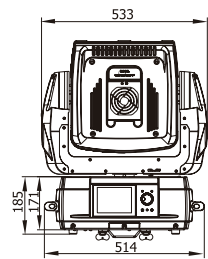

## Dimensions(mm)

機能	DS3000
機材概要	DS3000
機材寸法(H/W/D)重量	614/533/433 28kg
入力電源	100-120/200-240VAC,50/60Hz ユニバーサル
消費電力	450VA
環境温度	0-40°C
プロジェクター	
出力(ANSI lumens)	2,700ANSI lumens
アスペクト比/コントラスト比	4:3/2,000:1
解像度/表現色	XGA(1,024×768)/1,670万色
ディスプレイ	DLP(Texas Instruments)TFTアクティブマトリックスx3
ランプ/ランプ寿命	200W/4,000時間
PCハードウェア	
プロセッサー	Intel Core2Duo 2.66GHz
ハードディスク/RAM	120GB/1GB RAM
グラフィックカード	nVidia 8600GT
ビデオキャプチャーカード	AverMedia DVD EZ Maker
OS	LINUX OS
グラフィックエンジン	
デジタルゴボプレイヤー	x3レイヤー
デジタルエフェクトエンジン	各レイヤー毎に2つの独立したエフェクトエンジン
デジタルアイリス機能	x100パターン
デジタルマスキング機能	x160パターン
フルキーストーン機能	フルレンジでの台形補正が外部制御可能
コーナー補正機能	コーナー、曲面等の壁面投影映像補正機能
3Dオブジェクトマッピング	シリンダー、キューブ、球、他
デジタルストロボ機能	○

## Image Size