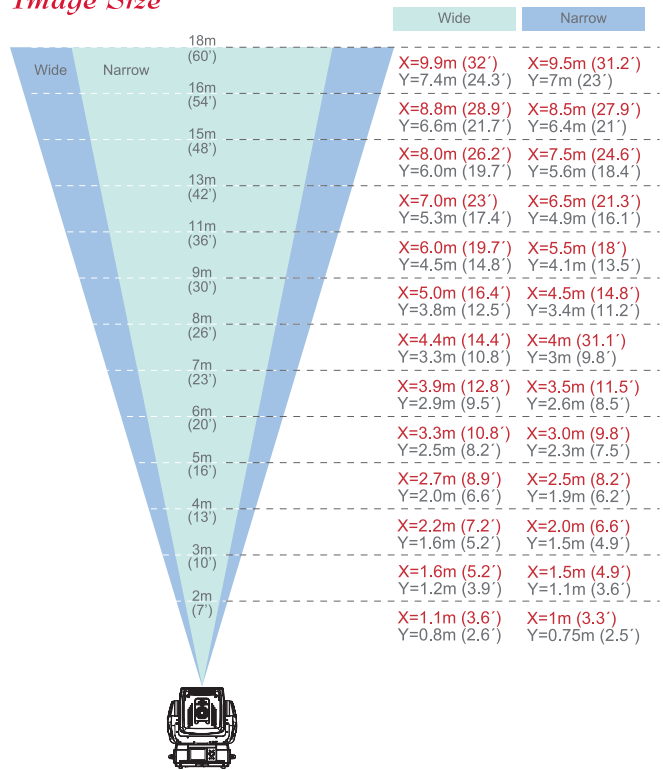

# DigitalSpot 3000 DT

DigitalSpot 3000 DT は最先端のLCDとLEDテクノロジーをベースに開発されたコンパクトなムービングヘッドプロジェクターです。

- デジタルプロジェクターとハイパワーRGBWのLEDモジュールの組み合わせにより、今まで実現できなかったカラーと映像のコンビネーションによる驚きの表現力が体感できます。200Wプロジェクションランプから照射される2,700ANSIルーメンのハイパワービームは2,000:1というコントラスト比を発揮し、Luxeon Rebel RGBW LEDが48素子搭載されていることにより、フルカラースペクトラムの表現力が実現されました。
- コンパクトかつ高性能な機能は、エンターテインメント、企業イベント、クラブライティング、TV、劇場そしてブライダルマーケットなどでの活躍が期待されます。また、デジタルコンテンツが使用可能な現場なら、どこでも投入できます。RDMに対応しているので、メニュー設定、DMXアドレス設定など様々な制御を、ROBEのDreamBoxUSBインターフェースを使用し、リモートで行えます。

## Dimensions(mm)

機能	DS3000
機材概要	DS3000
機材寸法(H/W/D)重量	614/533/433 28kg
入力電源	100-120/200-240VAC,50/60Hz ユニバーサル
消費電力	450VA
環境温度	0-40°C
プロジェクター	
出力(ANSI lumens)	2,700ANSI lumens
アスペクト比/コントラスト比	4:3/2,000:1
解像度/表現色	XGA(1,024×768)/1,670万色
ディスプレイ	DLP(Texas Instruments)TFTアクティブマトリックスx3
ランプ/ランプ寿命	200W/4,000時間
PCハードウェア	
プロセッサー	Intel Core2Duo 2.66GHz
ハードディスク/RAM	120GB/1GB RAM
グラフィックカード	nVidia 8600GT
ビデオキャプチャーカード	AverMedia DVD EZ Maker
OS	LINUX OS
グラフィックエンジン	
デジタルゴボプレイヤー	x3レイヤー
デジタルエフェクトエンジン	各レイヤー毎に2つの独立したエフェクトエンジン
デジタルアイリス機能	x100パターン
デジタルマスキング機能	x160パターン
フルキーストーン機能	フルレンジでの台形補正が外部制御可能
コーナー補正機能	コーナー、曲面等の壁面投影映像補正機能
3Dオブジェクトマッピング	シリンダー、キューブ、球、他
デジタルストロボ機能	○

## Image Size