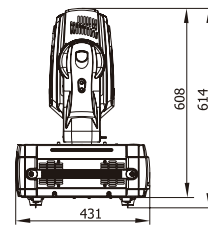

## Dimensions(mm)

機能	DS3000
機材概要	DS3000
機材寸法(H/W/D)重量	614/533/433 28kg
入力電源	100-120/200-240VAC,50/60Hz ユニバーサル
消費電力	450VA
環境温度	0-40°C
プロジェクター	
出力(ANSI lumens)	2,700ANSI lumens
アスペクト比/コントラスト比	4:3/2,000:1
解像度/表現色	XGA(1,024×768)/1,670万色
ディスプレイ	DLP(Texas Instruments)TFTアクティブマトリックスx3
ランプ/ランプ寿命	200W/4,000時間
PCハードウェア	
プロセッサー	Intel Core2Duo 2.66GHz
ハードディスク/RAM	120GB/1GB RAM
グラフィックカード	nVidia 8600GT
ビデオキャプチャーカード	AverMedia DVD EZ Maker
OS	LINUX OS
グラフィックエンジン	
デジタルゴボプレイヤー	x3レイヤー
デジタルエフェクトエンジン	各レイヤー毎に2つの独立したエフェクトエンジン
デジタルアイリス機能	x100パターン
デジタルマスキング機能	x160パターン
フルキーストーン機能	フルレンジでの台形補正が外部制御可能
コーナー補正機能	コーナー、曲面等の壁面投影映像補正機能
3Dオブジェクトマッピング	シリンダー、キューブ、球、他
デジタルストロボ機能	○

## Image Size