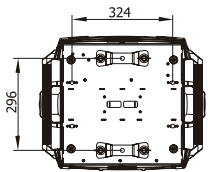

## Dimensions(mm)

機能	DS3000
機材概要	DS3000
機材寸法(H/W/D)重量	614/533/433 28kg
入力電源	100-120/200-240VAC,50/60Hz ユニバーサル
消費電力	450VA
環境温度	0-40°C
プロジェクター	
出力(ANSI lumens)	2,700ANSI lumens
アスペクト比/コントラスト比	4:3/2,000:1
解像度/表現色	XGA(1,024×768)/1,670万色
ディスプレイ	DLP(Texas Instruments)TFTアクティブマトリックスx3
ランプ/ランプ寿命	200W/4,000時間
PCハードウェア	
プロセッサー	Intel Core2Duo 2.66GHz
ハードディスク/RAM	120GB/1GB RAM
グラフィックカード	nVidia 8600GT
ビデオキャプチャーカード	AverMedia DVD EZ Maker
OS	LINUX OS
グラフィックエンジン	
デジタルゴボプレイヤー	x3レイヤー
デジタルエフェクトエンジン	各レイヤー毎に2つの独立したエフェクトエンジン
デジタルアイリス機能	x100パターン
デジタルマスキング機能	x160パターン
フルキーストーン機能	フルレンジでの台形補正が外部制御可能
コーナー補正機能	コーナー、曲面等の壁面投影映像補正機能
3Dオブジェクトマッピング	シリンダー、キューブ、球、他
デジタルストロボ機能	○

## Image Size